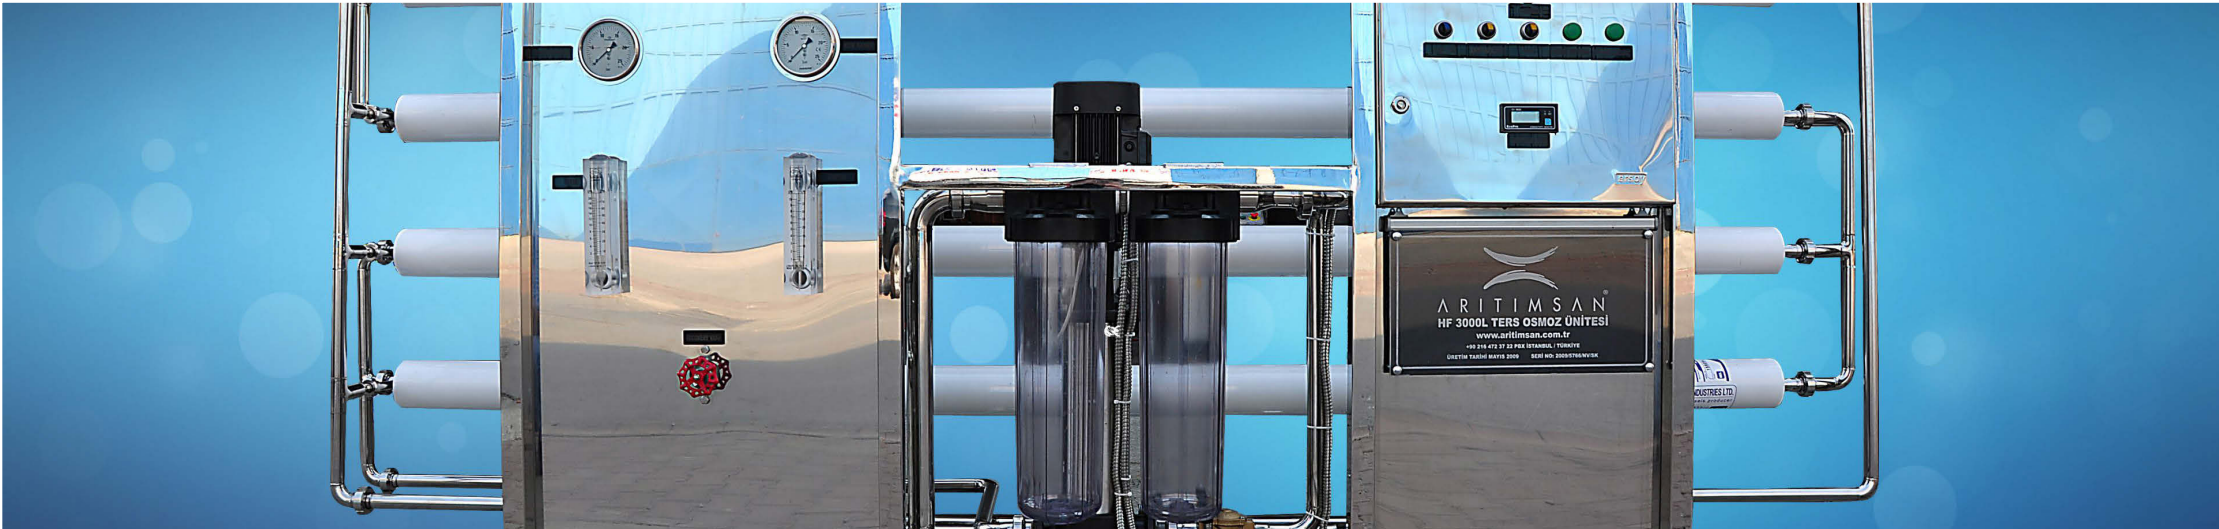

ARITIMSAN[®]

HERO OF WATERS

ARITIMSAN

Reverse Osmosis Sistemlerinde Türkiye'nin Lideri

Özellikle son yıllarda doğal kaynak sularının bozulması, kirlenmesi ve yok olmasından dolayı, su işleme işletmelerinde bir çok ünlü firmalar içme suyunun artımını Reverse osmos sistemi gerçekleştirerek pazarlanmasını ve dağıtımını yapmaktadır. Aynı zamanda deniz suyundan tatlı su eldesi içinde kullanılan Reverse osmos sistemleri, özel tip membranlar sayesinde atık su veya çeşitli su ile karışık ilkitlerin geri kazanımlarında da mükemmel so-

nuçlar vermektedir. Heroes markası altında dizayn edilen Reverse osmos sistemleri geniş teknik ekip ve mühendis kadrolarıyla, giriş suyu parametreleri ve istenilen çıkış suyu kalite parametreleri bilgisayar ortamında simüle edilerek en doğru ve en ekonomik şekilde oluşturulmaktadır. Standart olarak 3 ayrı ürün yelpazesinde dizayn edilen modeller (S - L - XL) tamamı paslanmaz çelik konstrüksiyon, paslanmaz çelik borulama ve paslanmaz çelik membran kılıfları