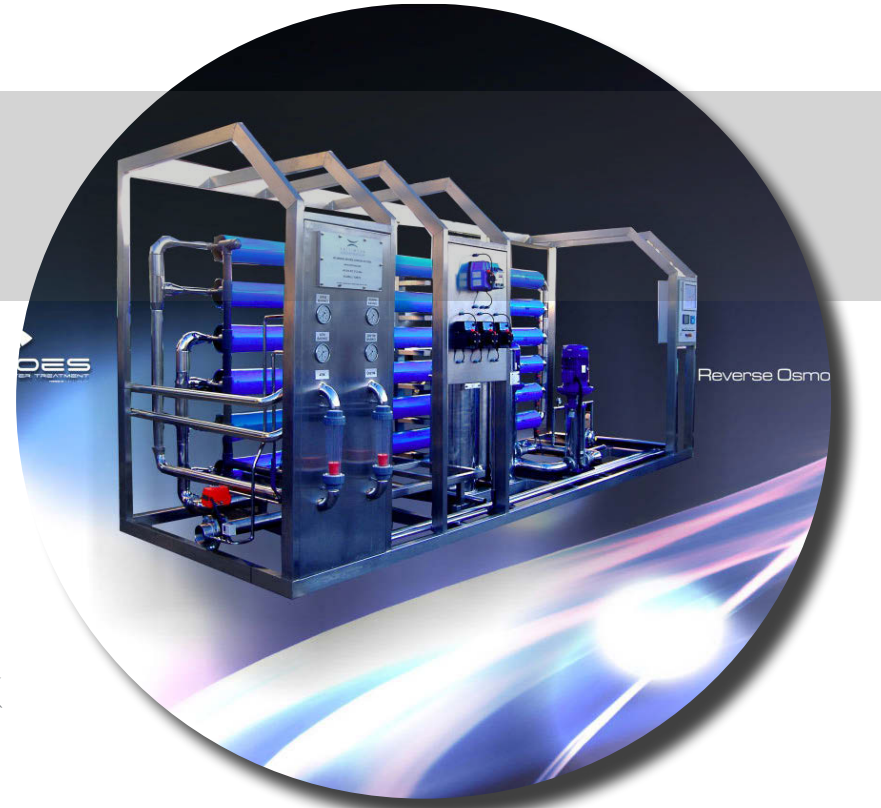

ARITIMSAN

Su Arıtım Sistemleri

Firmamız çözüm aşamasında mühendisliğin temel ilkesi olan “en düşük maliyet ile en yüksek verim” ilkesini benimseyerek siz değerli müşterilerine hizmet vermektedir. Su gibi temiz ve aydın bir gelecek