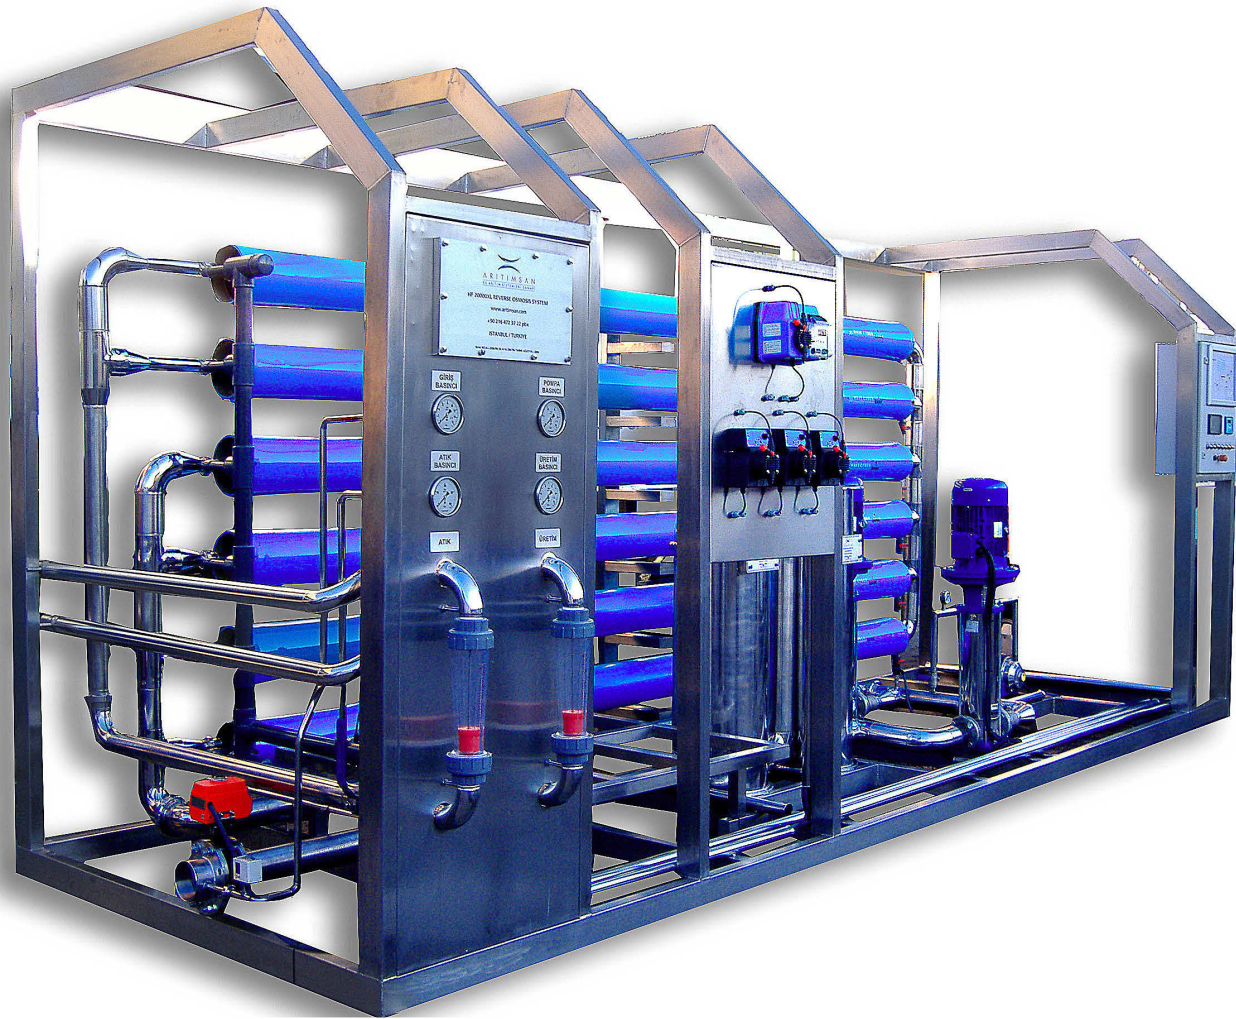

ARITIMSAN[®]

HERO OF WATERS

ARITIMSAN

Reverse Osmosis Sistemlerinde Türkiye'nin Lideri

Özellikle son yıllarda doğal kaynak sularının bozulması, kirlenmesi ve yok olmasından dolayı, su işleme işletmelerinde bir çok ünlü firmalar içme suyunun artımını Reverse osmos sistemi gerçekleştirerek pazarlanmasını ve dağıtımını yapmaktadır. Aynı zamanda deniz suyundan tatlı su eldesi içinde kullanılan Reverse osmos sistemleri, özel tip membranlar sayesinde atık su veya çeşitli su ile karışık ilkitlerin geri kazanımlarında da mükemmel so-

nuçlar vermektedir. Heroes markası altında dizayn edilen Reverse osmos sistemleri geniş teknik ekip ve mühendis kadrolarıyla, giriş suyu parametreleri ve istenilen çıkış suyu kalite parametreleri bilgisayar ortamında simüle edilerek en doğru ve en ekonomik şekilde oluşturulmaktadır. Standart olarak 3 ayrı ürün yelpazesinde dizayn edilen modeller (S - L - XL) tamamı paslanmaz çelik konstrüksiyon, paslanmaz çelik borulama ve paslanmaz çelik membran kılıfları